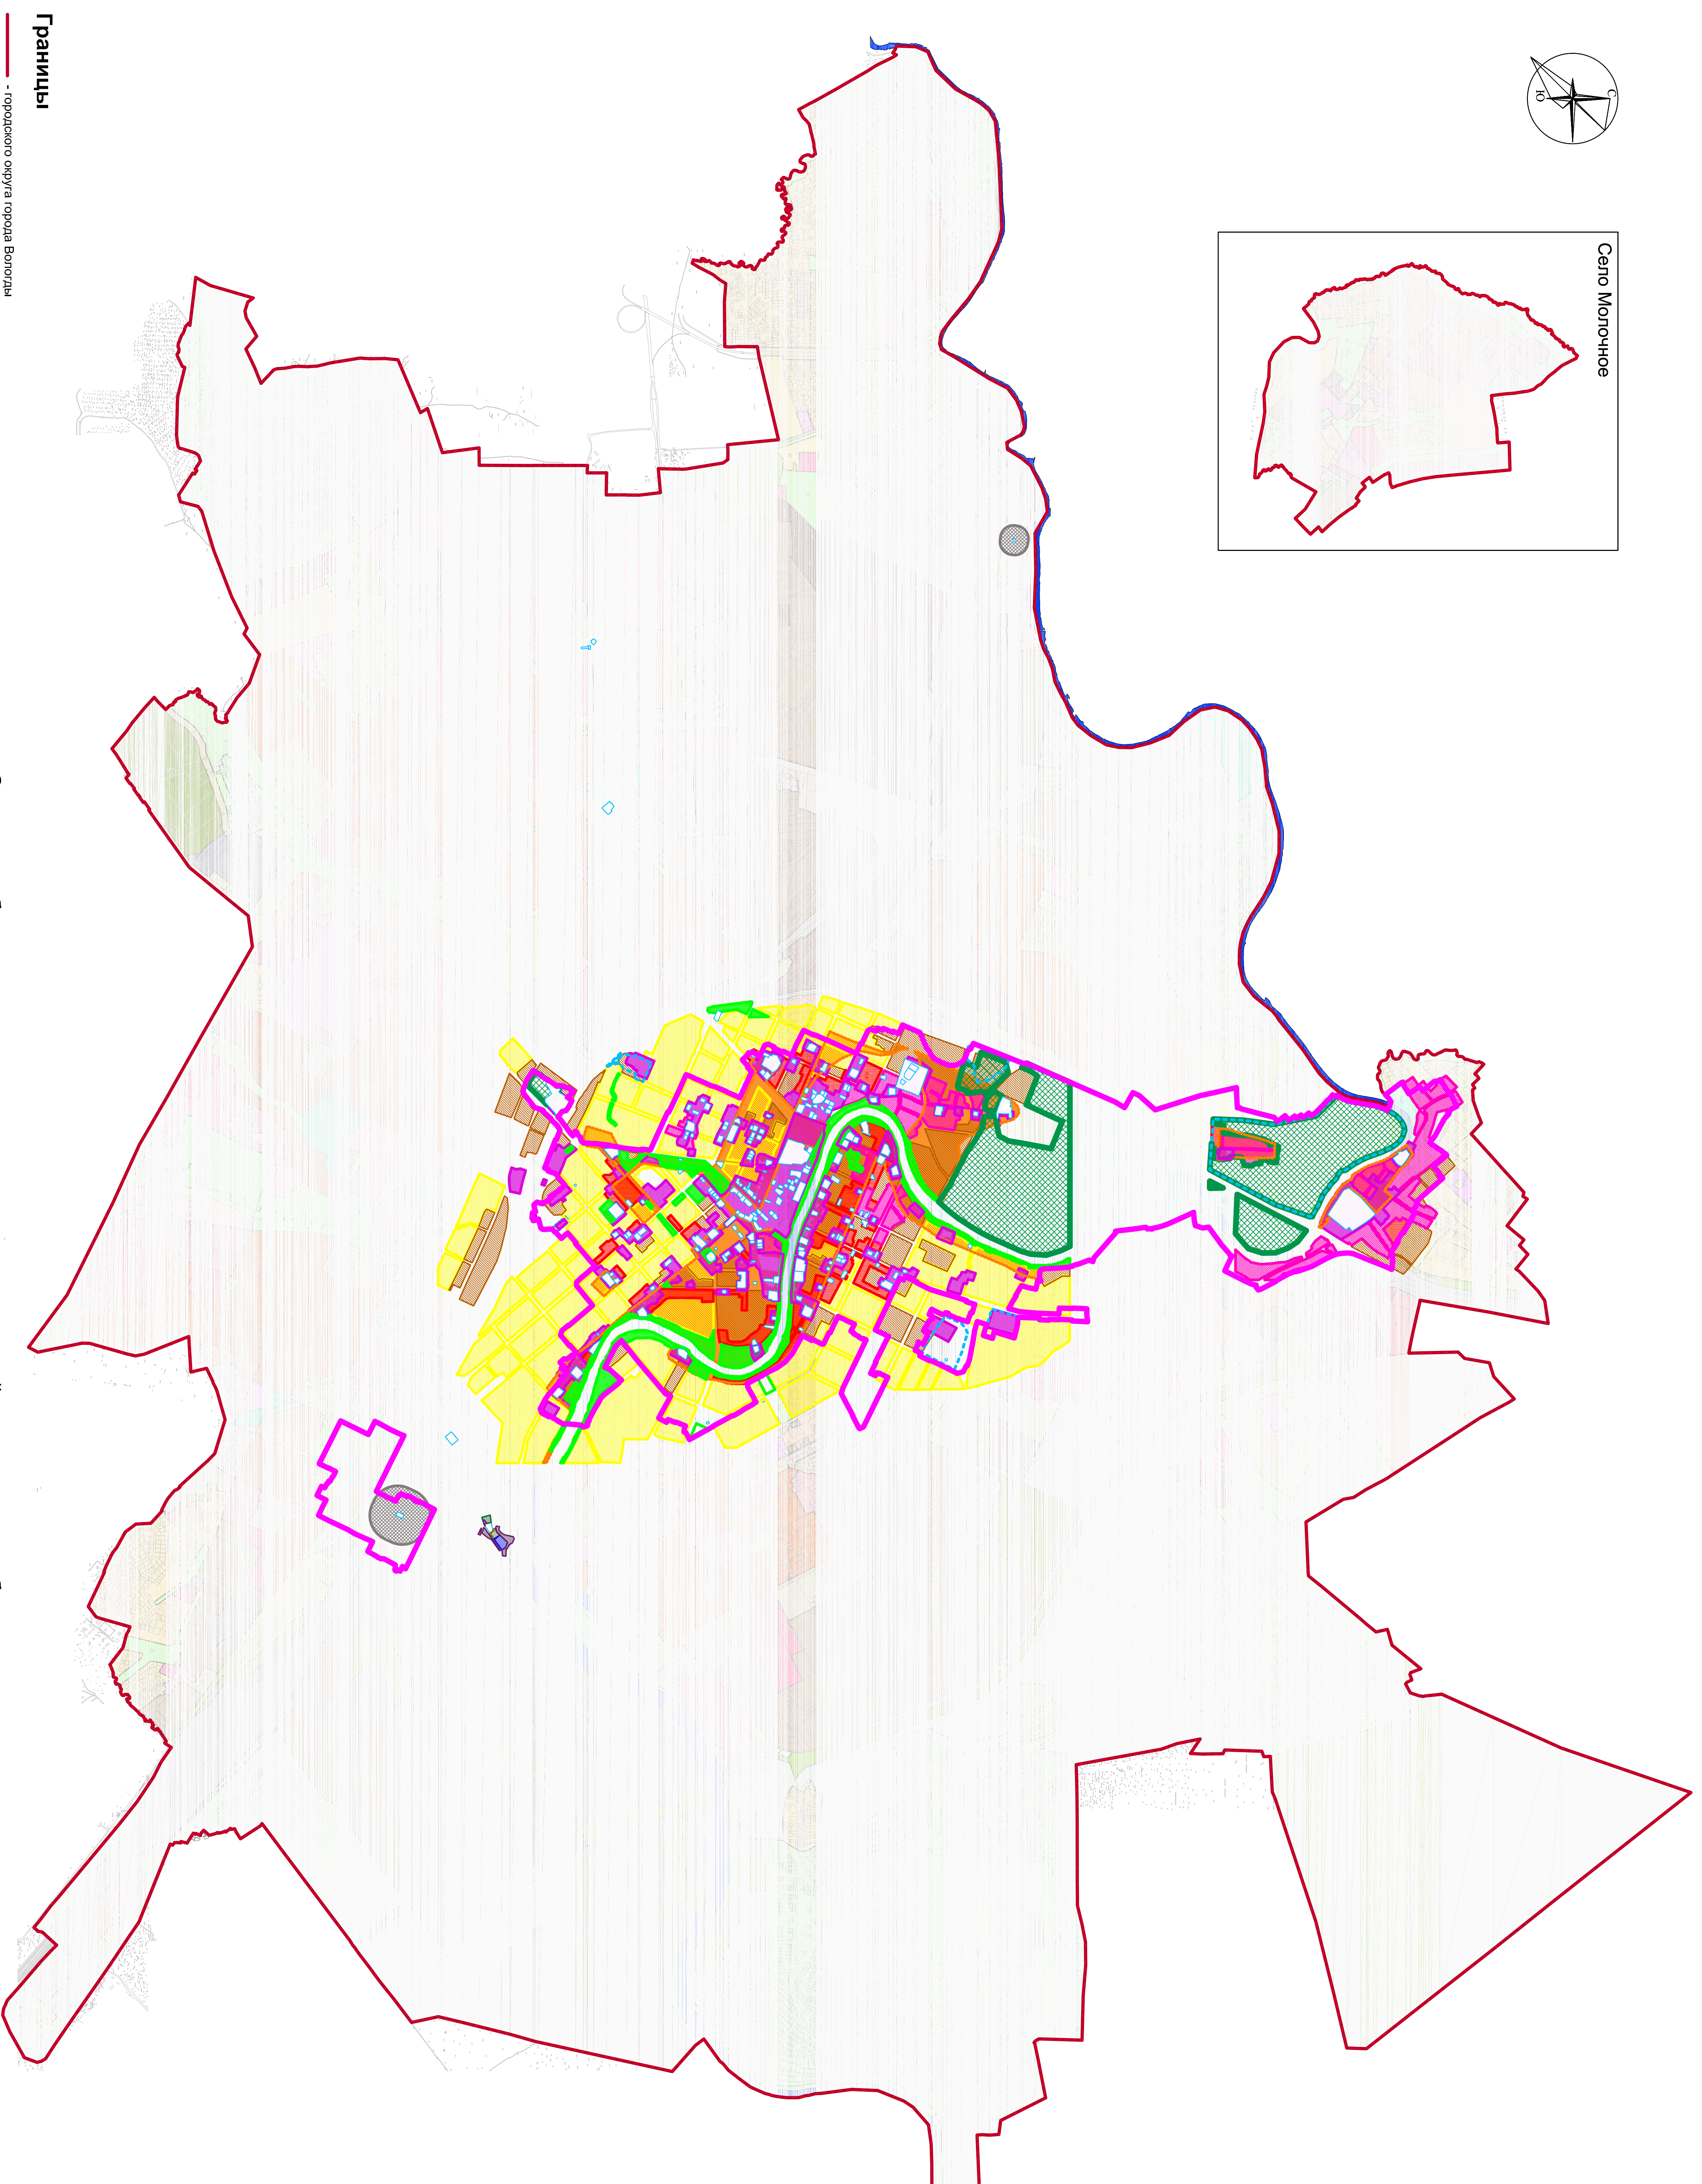

Карта границ зон с особыми условиями использования территории, связанных с объектами культурного наследия

"Приложение № 3
к Правилам землепользования
и застройки городского округа
города Вологда

Границы

- городского округа города Вологда
- населенных пунктов: города Вологда и села Молоточное
- исторического поселения регионального значения город Вологда

Зоны с особыми условиями использования территории - зоны охраны объектов культурного наследия

Утверждены постановлением Правительства Вологодской области от 28.12.2009 № 2087:

- территории памятника и ансамблей, включенных в Единый государственный реестр объектов культурного наследия (памятников истории и культуры) народов Российской Федерации
- территории объектов культурного наследия - достопримечательных мест, включенных в Единый государственный реестр объектов культурного наследия (памятников истории и культуры) народов Российской Федерации

- охранный объект культурного наследия
- защитная зона объектов культурного наследия
- зона охраняемого природного ландшафта
- зона регулирования застройки и хозяйственной деятельности 1-А
- зона регулирования застройки и хозяйственной деятельности 1-Б