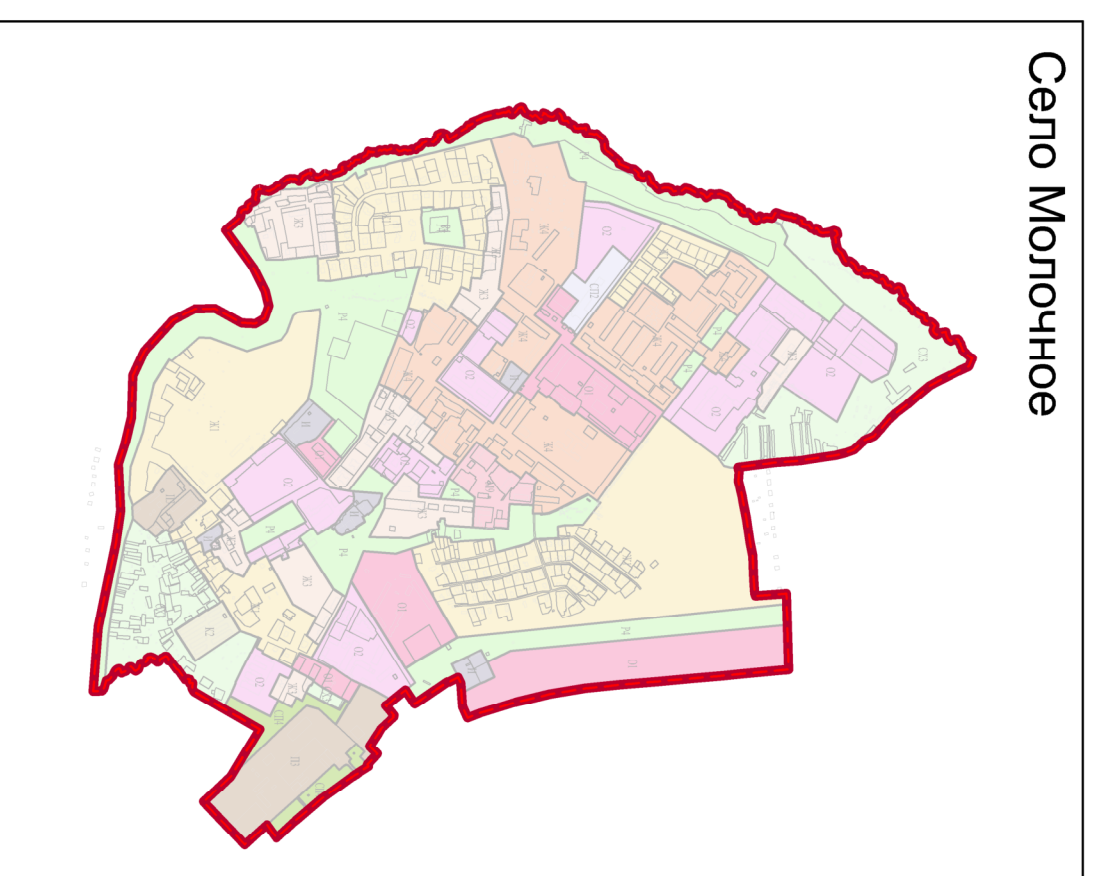

Карта границ зон с особыми условиями использования территорий, связанных с объектами культурного наследия

Приложение № 3
к Правилам землепользования
и застройки городского округа
города Вологды

Границы

- городского округа города Вологды
- населенных пунктов: города Вологды и села Молочное
- исторического поселения регионального значения город Вологда
- территории памятников и ансамблей, включенных в Единый государственный реестр объектов культурного наследия (памятников истории и культуры) народов Российской Федерации
- территории объектов культурного наследия - достопримечательных мест, включенных в Единый государственный реестр объектов культурного наследия (памятников истории и культуры) народов Российской Федерации

- охранная зона объектов культурного наследия
- защитная зона объектов культурного наследия
- зона охраняемого природного ландшафта
- зона регулирования застройки и хозяйственной деятельности 1-А
- зона регулирования застройки и хозяйственной деятельности 1-Б

Зоны с особыми условиями использования территорий - зоны охраны объектов культурного наследия

Утверждены постановлением Правительства Вологодской области от 28.12.2009 № 2087:

- зона регулирования застройки и хозяйственной деятельности 2 категории
- зона регулирования застройки и хозяйственной деятельности 3 категории
- зона реченерации антропогенного ландшафта
- зона археологического наблюдения

Утверждены постановлением Правительства Вологодской области от 04.04.2022 № 423

- зона регулирования застройки и хозяйственной деятельности ЗРЗ.1
- зона регулирования застройки ЗРЗ.2
- зона регулирования застройки ЗРЗ.3
- зона охраняемого природного ландшафта ЗОЛ.1"