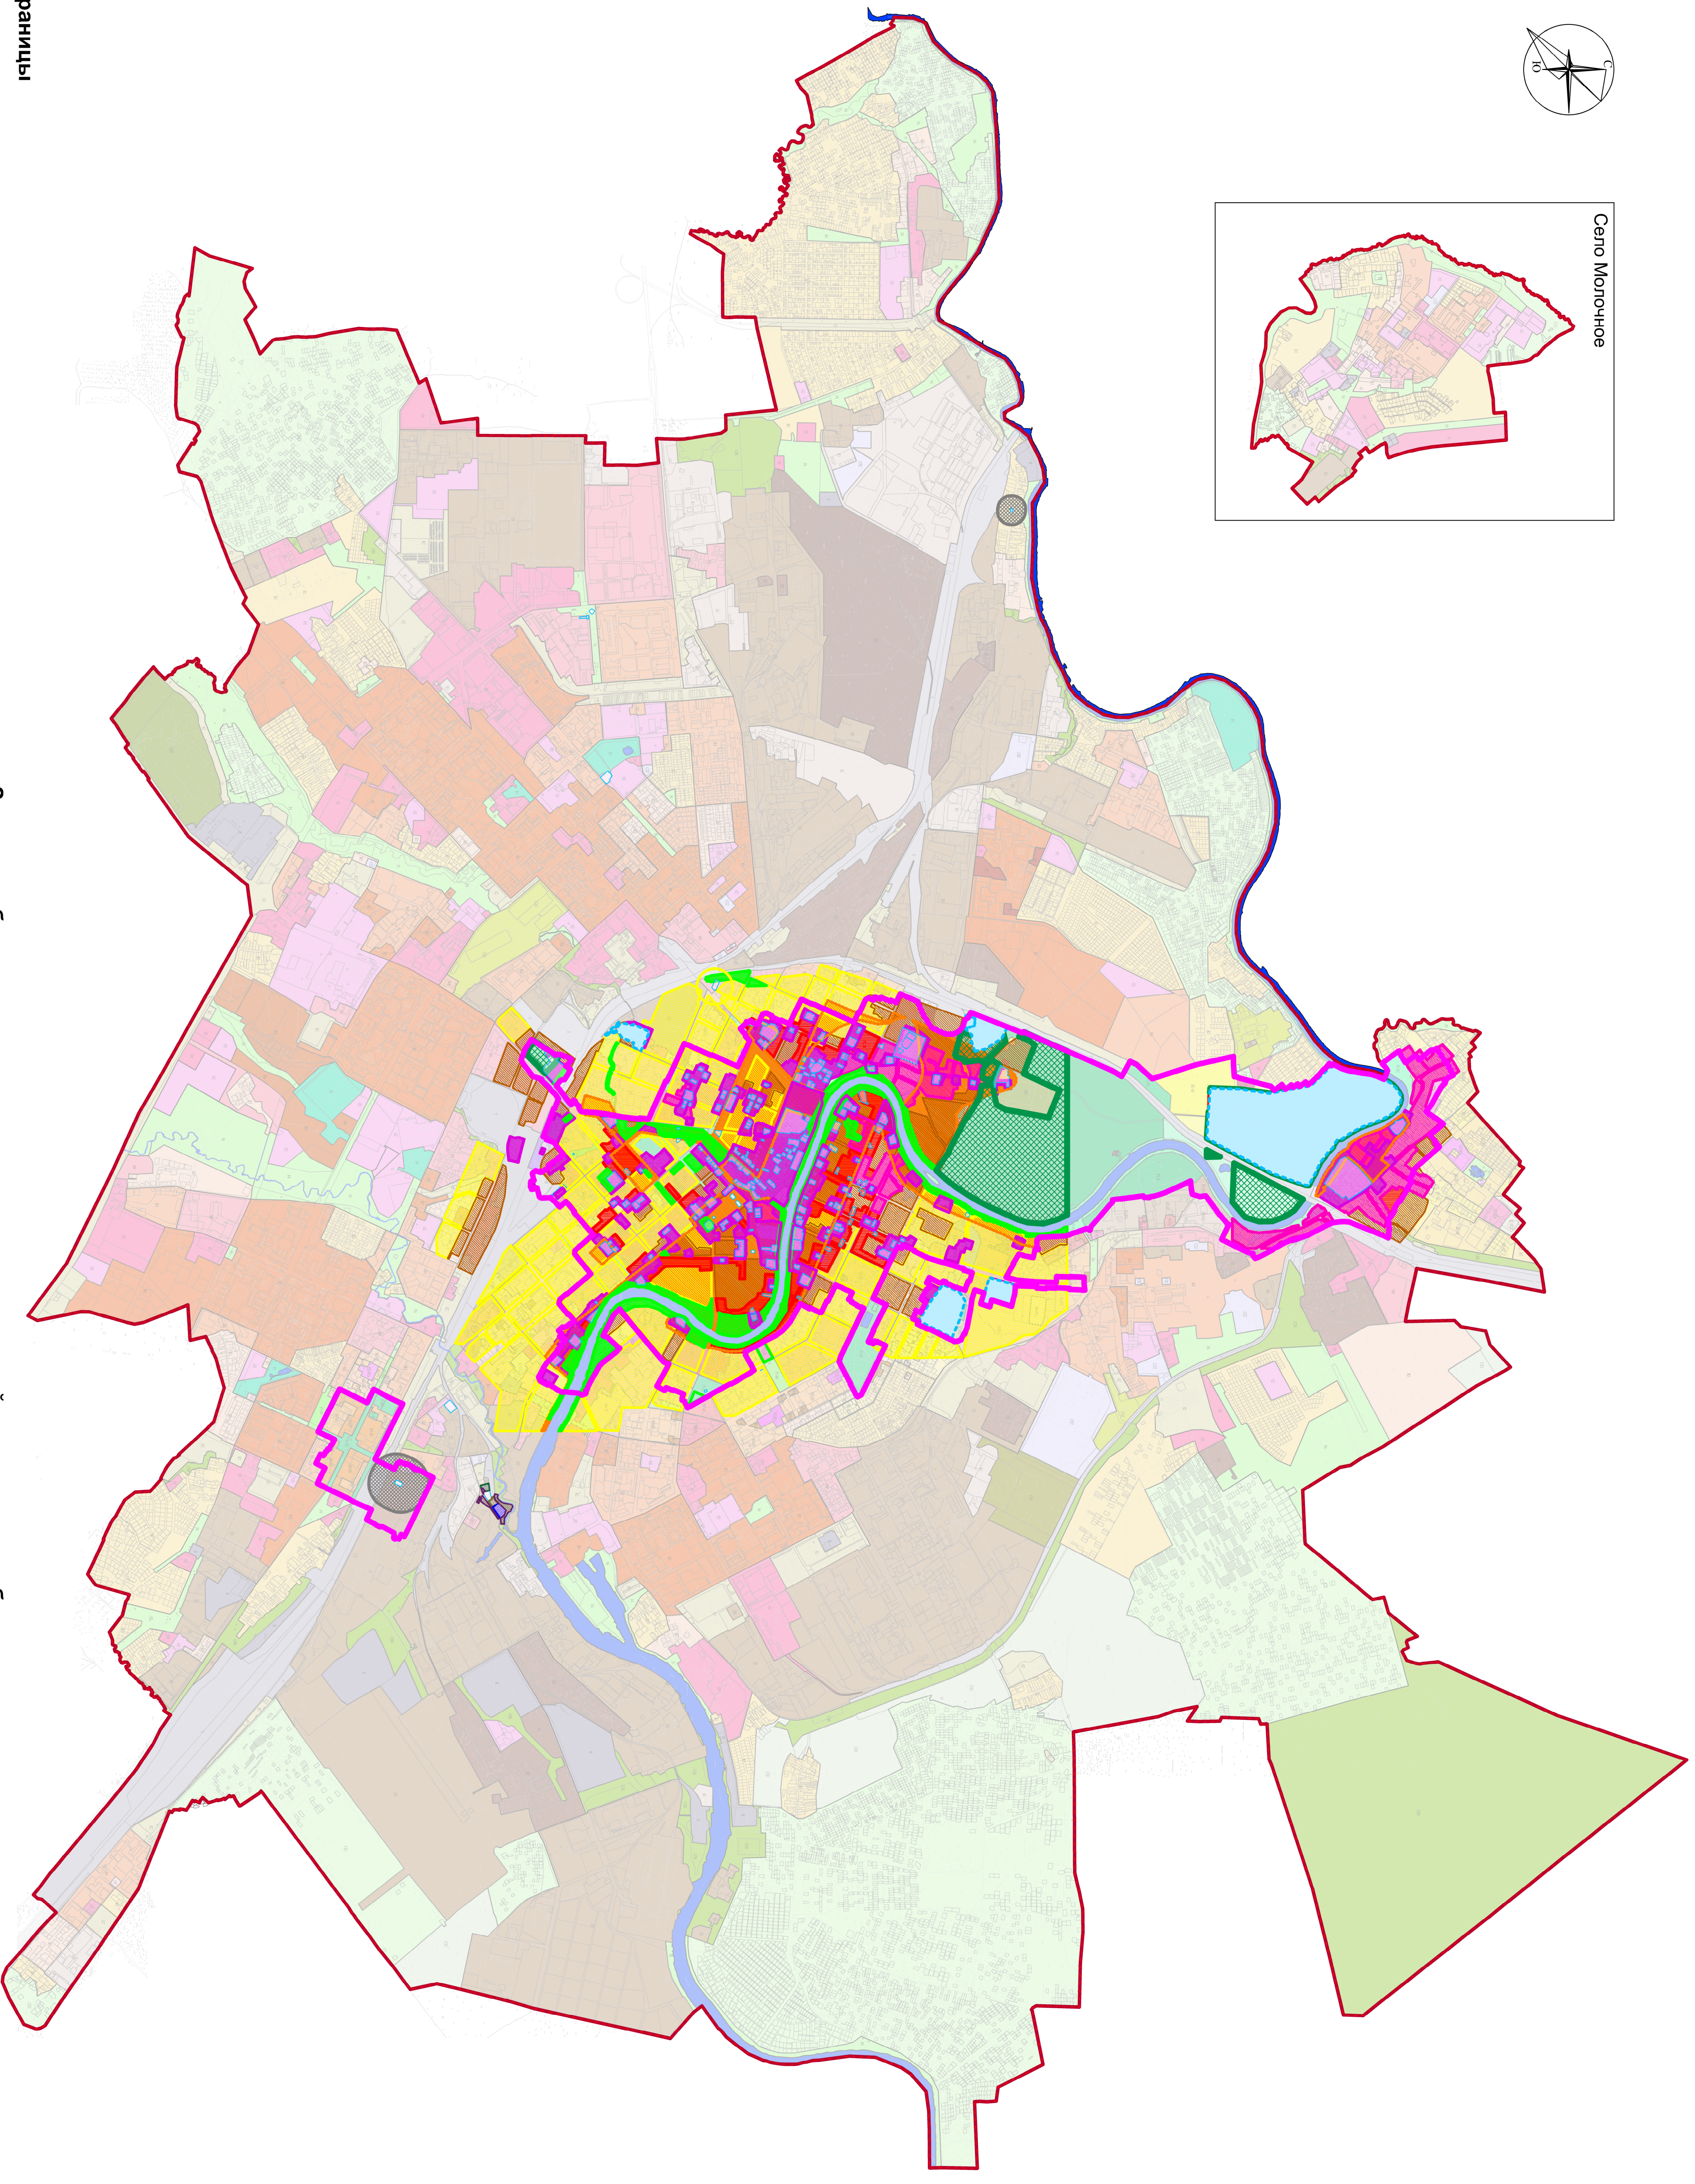

Карта границ зон с особыми условиями использования территорий, связанных с объектами культурного наследия

Приложение № 3
к Правилам землепользования
и застройки городского округа
города Вологды

Границы

- городского округа города Вологды
- населенных пунктов: города Вологды и села Молочное
- исторического поселения регионального значения город Вологда
- территории памятников и ансамблей, включенных в Единый государственный реестр объектов культурного наследия (памятников истории и культуры) народов Российской Федерации
- территории объектов культурного наследия - достопримечательных мест, включенных в Единый государственный реестр объектов культурного наследия (памятников истории и культуры) народов Российской Федерации

- охранная зона объектов культурного наследия
- защитная зона объектов культурного наследия
- зона охраняемого природного ландшафта
- зона регулирования застройки и хозяйственной деятельности 1-А
- зона регулирования застройки и хозяйственной деятельности 1-Б

Зоны с особыми условиями использования территорий - зоны охраны объектов культурного наследия

Утверждены постановлением Правительства Вологодской области от 28.12.2009 № 2087:

- зона регулирования застройки и хозяйственной деятельности 2 категории
- зона регулирования застройки и хозяйственной деятельности 3 категории
- зона реченерации антропогенного ландшафта
- зона археологического наблюдения

Утверждены постановлением Правительства Вологодской области от 04.04.2022 № 423

- зона регулирования застройки и хозяйственной деятельности ЗРЗ.1
- зона регулирования застройки ЗРЗ.2
- зона регулирования застройки ЗРЗ.3
- зона охраняемого природного ландшафта ЗОЛ.1"